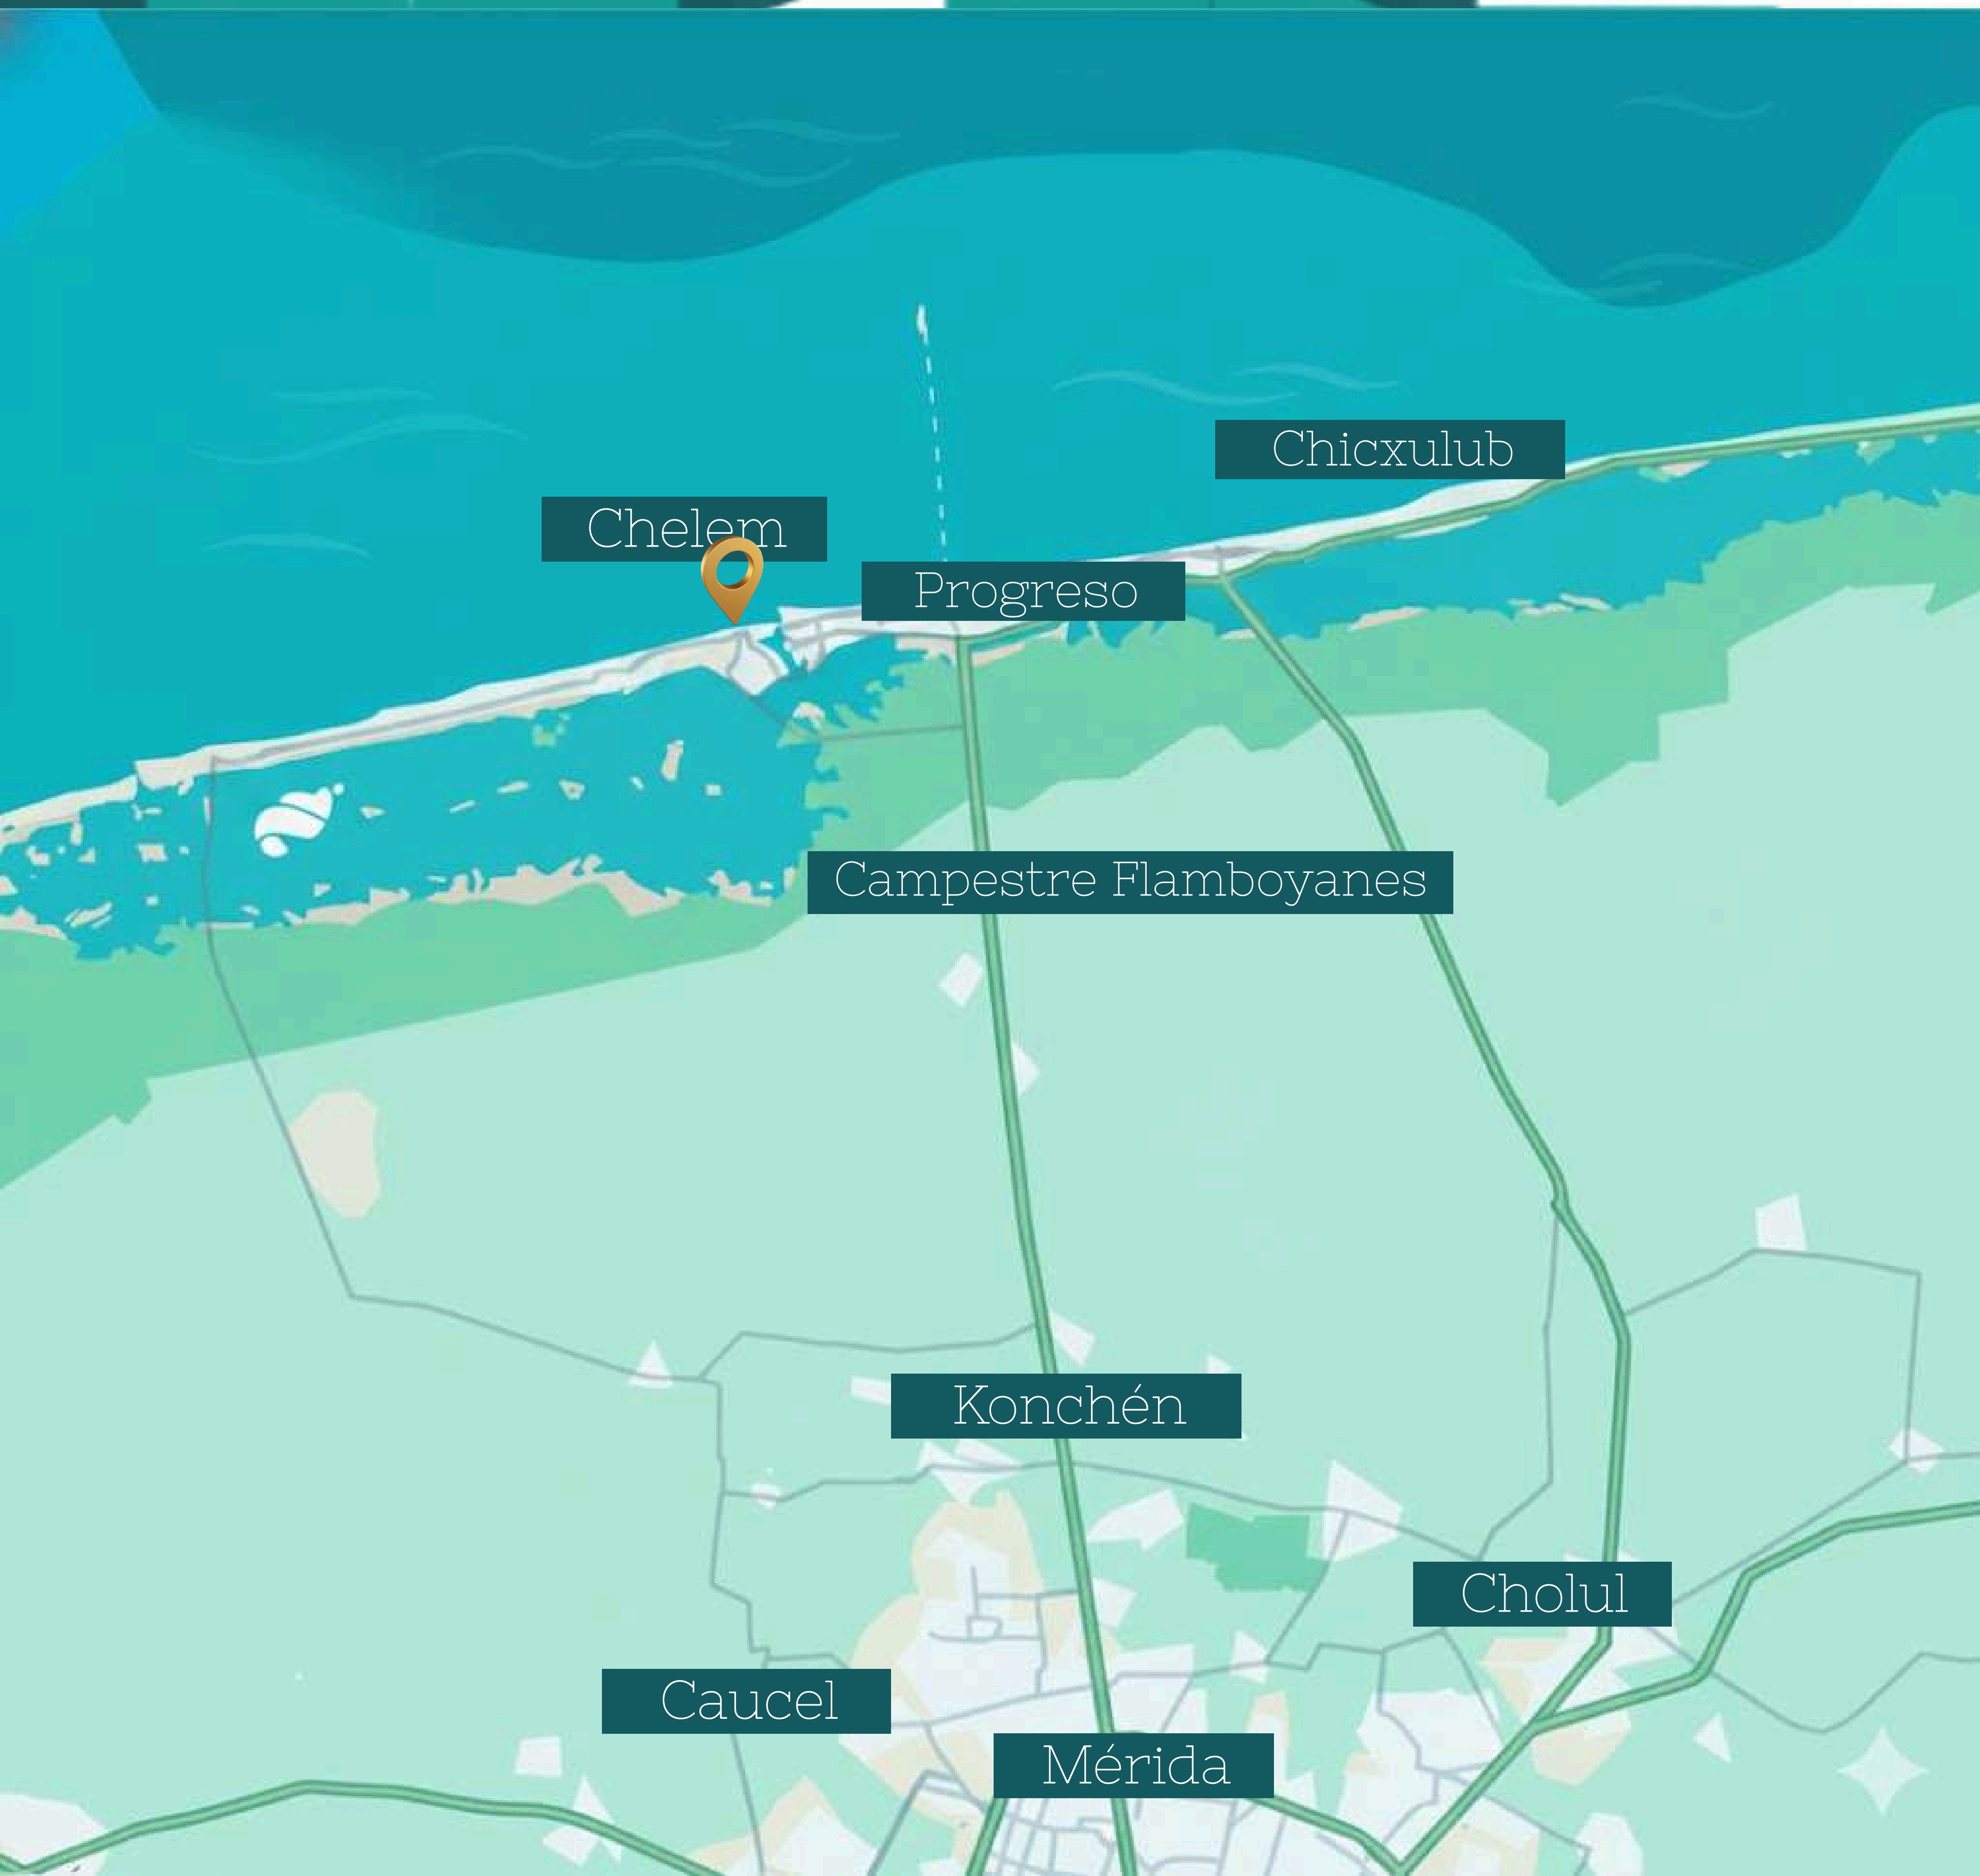

YUCATÁN

Porto Claro
RESIDENCIAL

CHELEM

YUCATÁN

CHELEM ES UNA TRANQUILA LOCALIDAD COSTERA DEL ESTADO DE YUCATÁN. FORMA PARTE DE LA COSTA ESMERALDA DEL GOLFO DE MÉXICO, RECONOCIDA POR SU AMBIENTE RELAJADO QUE COMBINA TRADICIÓN PESQUERA Y ATRACTIVO TURÍSTICO.

Porto Claro
RESIDENCIAL

CHELEM, YUCATÁN

YUCATÁN

UBICACIÓN

ABRE LA LIGA PARA
DIRIGIRTE A “PORTO
CLARO RESIDENCIAL” A
TRAVÉS DE GOOGLE MAPS

CHELEM, YUCATÁN

¿POR QUÉ ELEGIR PORTO CLARO?

PORTO CLARO OFRECE UNA UBICACIÓN PRIVILEGIADA DENTRO DEL DESARROLLO PUERTO LINDO CHELEM, UNA ZONA EN CONSTANTE CRECIMIENTO Y CON ALTA PLUSVALÍA.

UBICACIÓN PRIVILEGIADA

A POCOS PASOS DE LA PLAYA Y MINUTOS DE PROGRESO Y DE MÉRIDA. COMBINA TRANQUILIDAD, CONEXIÓN Y ALTA PLUSVALÍA, IDEAL PARA INVERTIR O VIVIR CERCA DEL MAR.

COMODIDAD Y SERVICIOS CERCANOS

PORTO CLARO OFRECE ACCESO RÁPIDO A TIENDAS, RESTAURANTES, GASOLINERAS Y HOSPITALES, ADEMÁS DE SU CERCANÍA CON MÉRIDA Y PROGRESO. SU ENTORNO GARANTIZA UNA VIDA CÓMODA, PRÁCTICA Y CON TODO LO NECESARIO A POCOS MINUTOS.