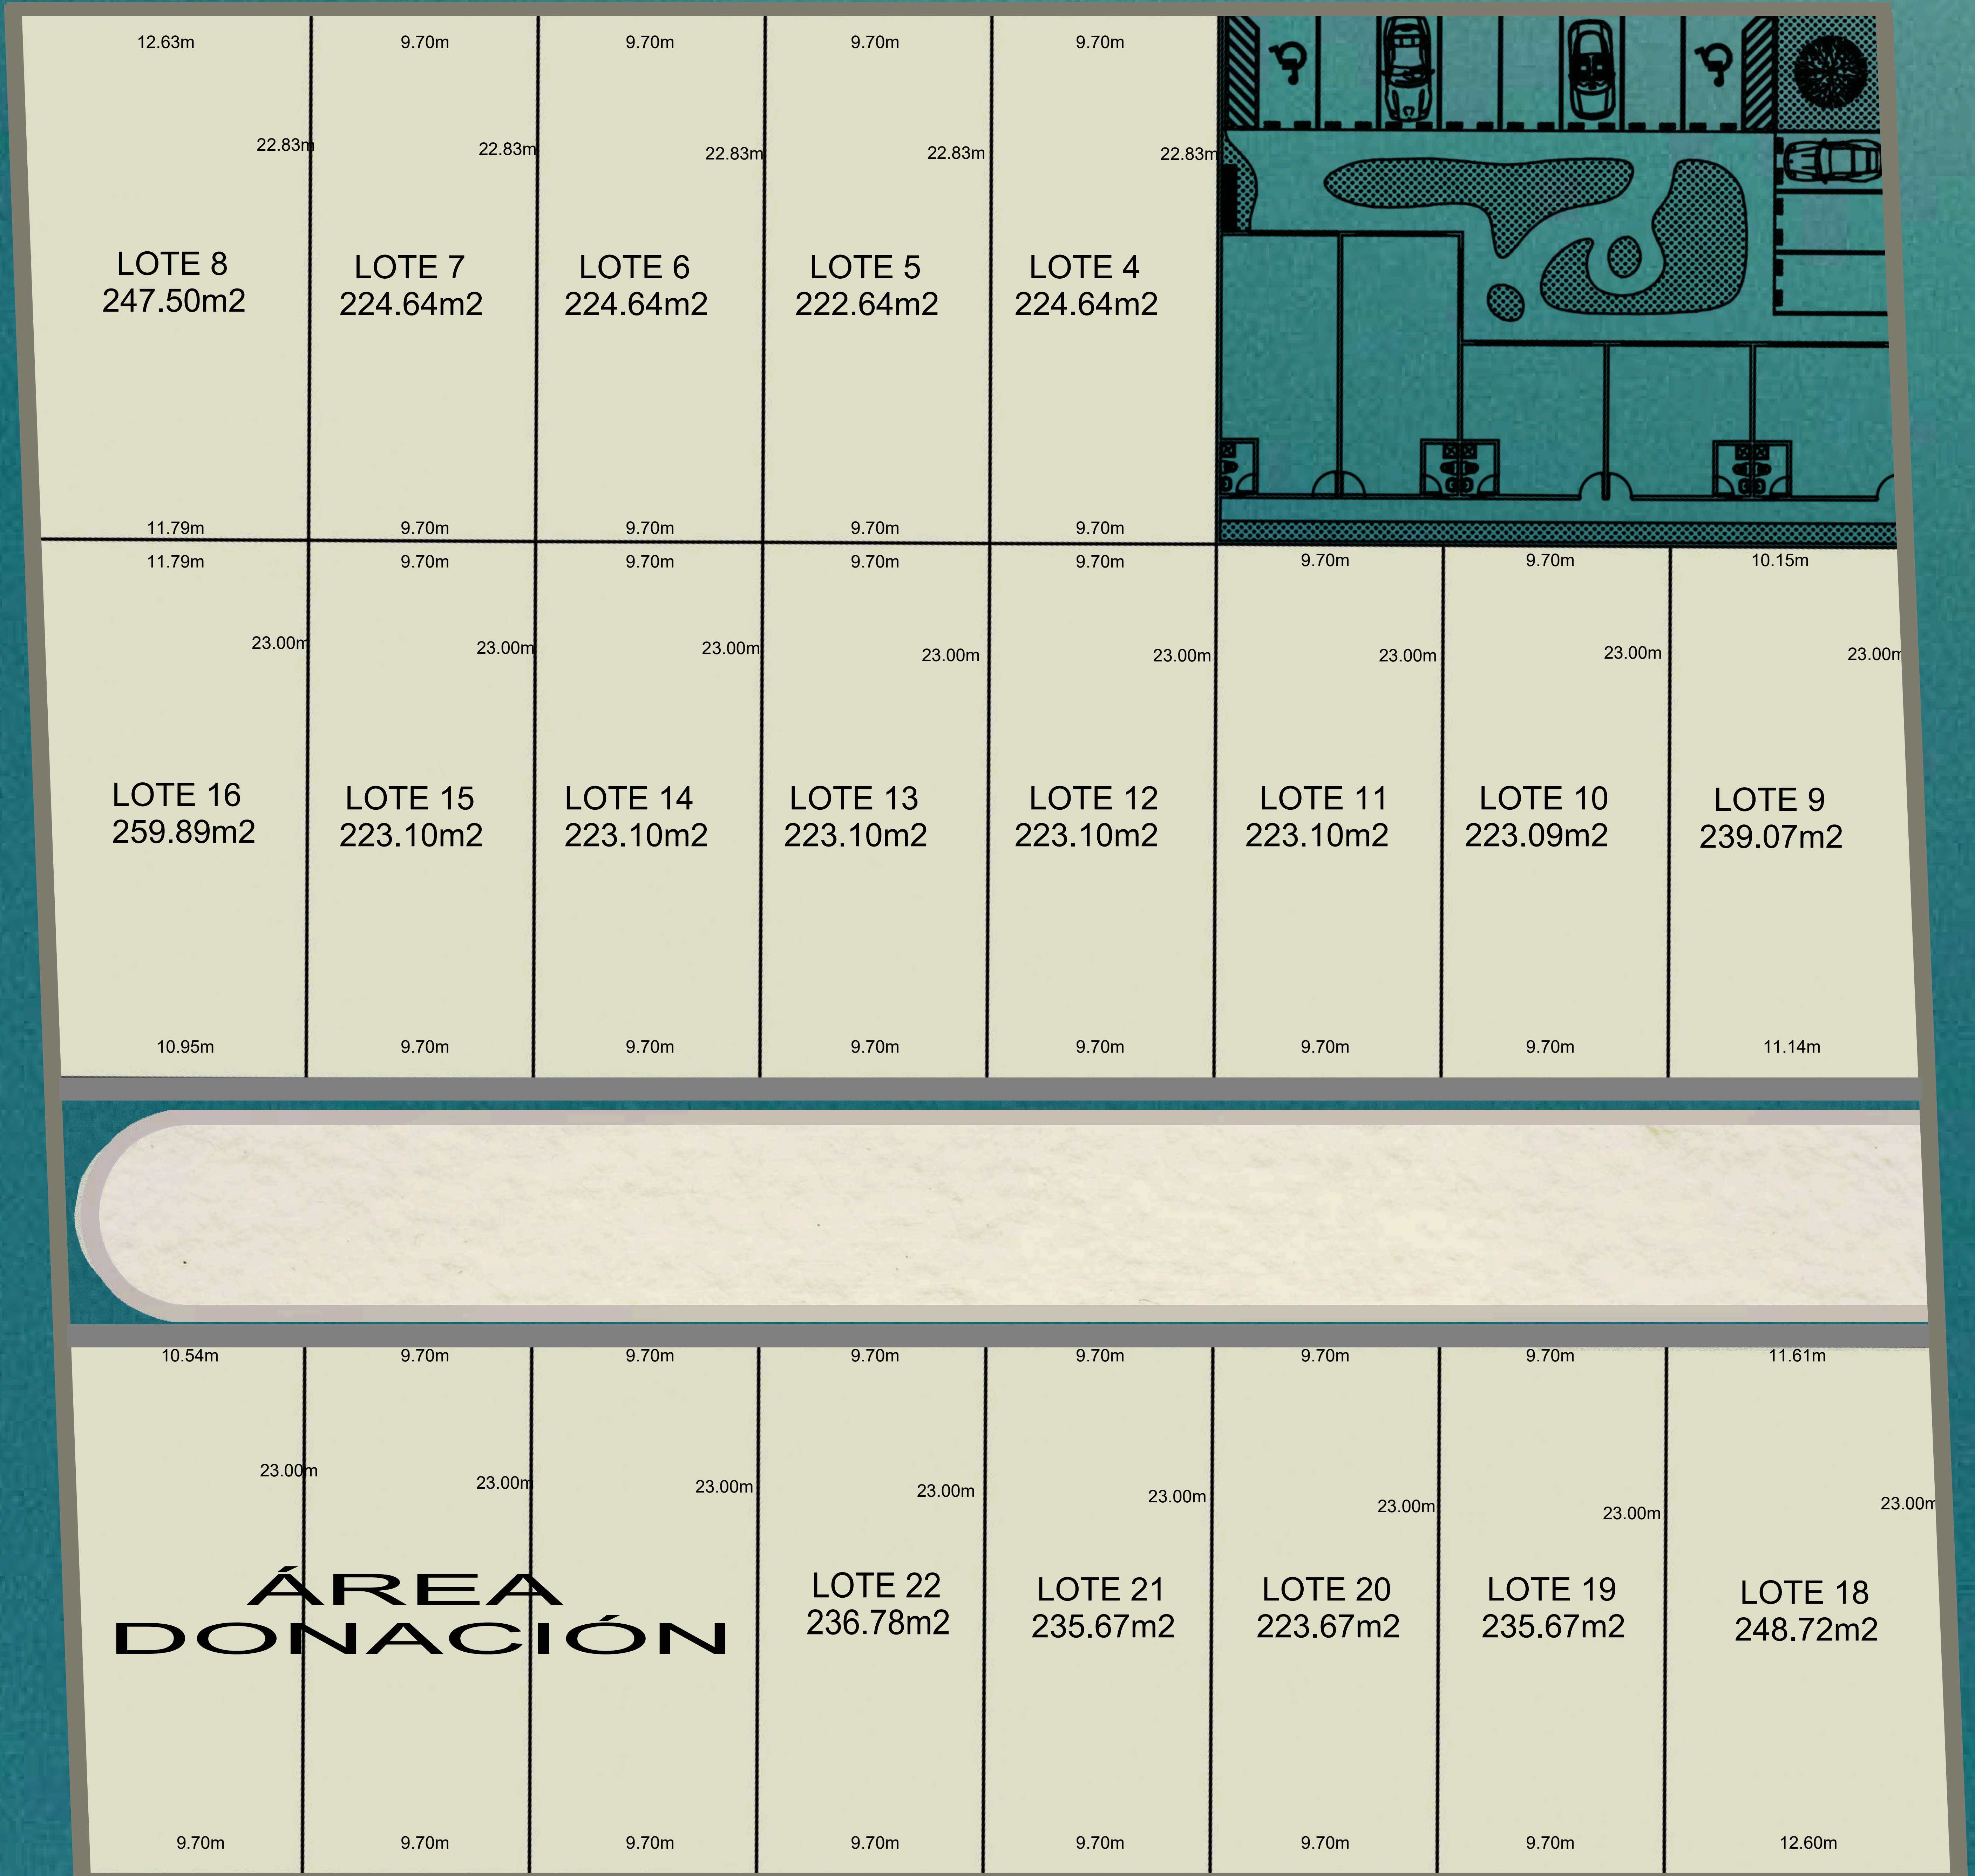

YUCATÁN

Porto Claro
RESIDENCIAL

CHELEM. YUCATÁN